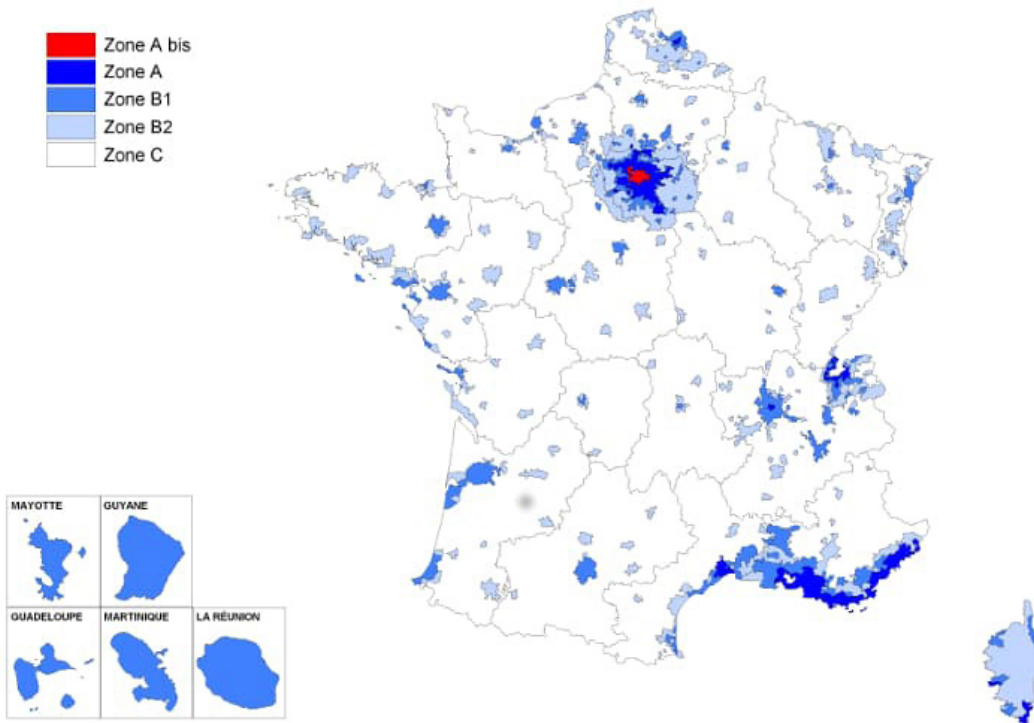

Le Guide 2020

Loi Pinel

L'ESSENTIEL DU DISPOSITIF PINEL | CE QU'IL FAUT RETENIR loi-pinel-gouv.fr

Plafonds Pinel et zones éligibles 2020

Les conditions à respecter

loi-pinel-gouv.fr

Zones

A compter du 1er janvier 2020, les zones Pinel sont resserrées aux zones A, A bis et B1. Ces zones tendues sont maintenues dans le dispositif. Les zones B2 et C sortent du champs d'application du dispositif Pinel dès 2018.